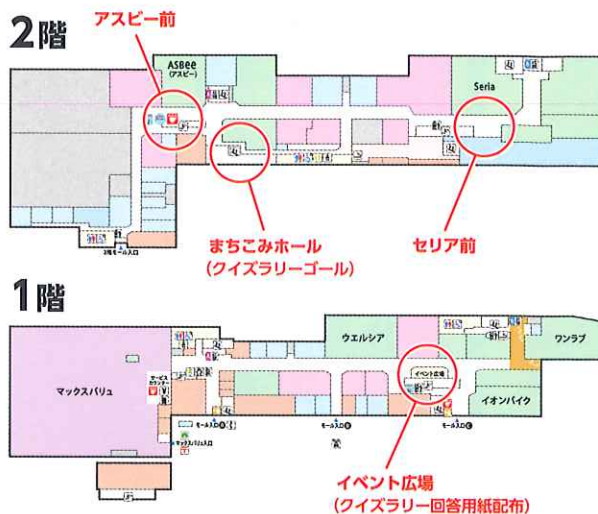

AICHI SDGs School

アイチ エスディージーズ スクール

防災クイズラリーもあるよ!
見事ゴールに辿り着いたら
景品が当たるくじ
が引けるよ!

イオンタウン名西 イベントマップ

各ブースのご紹介

ブース会場 イベント広場

**公益社団法人
名古屋青年会議所**

防災ホイッスルデコレーション! 遊びながら学べる防災! 意外と知らない身近なものが防災グッズに!

ブース会場 イベント広場

**西区安心・安全で
快適なまちづくり協議会**

自転車シュミレーターを体験していただき、日常の危険予知能力を養います。

ブース会場 イベント広場

NPO法人 防災自助普及委員会

消防士さんの制服を着て写真撮影をしよう! 「そなえまい」ちゃんの塗り絵もあるよ。

ブース会場 イベント広場

**公益社団法人
愛知県宅地建物取引業協会**

「あいぽっぽ」のぬりえをやってみよう!
ぬりえは、alpoppogram(愛知県宅建協会運営インスタ)で紹介されるかも!

ブース会場 アスビー前

**名古屋女子大学
家政学部 生活環境学科**

建物に色々な地震を与えて、どのように建物が揺れるかを実験で確かめます。

ブース会場 アスビー前

菱源株式会社

会場のどこかにお宝があるよ。ヒントをたよりに見つけ出しスマホで写真をとってきてくれたらお宝GET!

ブース会場 セリア前